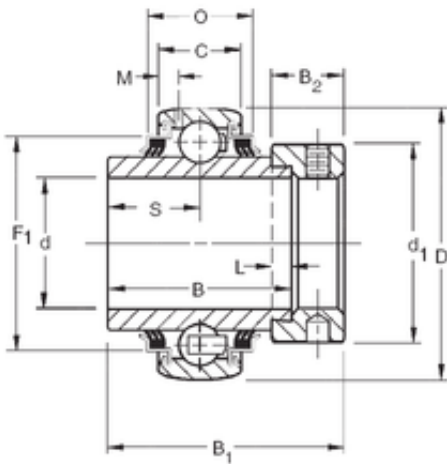

Bearing Mexico, S.A.

25,4 mm x 52 mm x 34,92 mm TIMKEN G1100KPPB3 Insert Bearings Spherical OD

Bearing No. G1100KPPB3

Size	25.4x52x34.92 mm
Bore Diameter	25,4 mm
Outer Diameter	52 mm
Width	34,92 mm
d	25,4 mm
D	52 mm
B	34,92 mm
C	15 mm
O	16,66 mm
d1	38,1 mm
B1	44,4 mm
B2	13,5 mm
L	3,9 mm
M	3,61 mm
S	17,5 mm
F1	45,19 mm
Weight	0,231 Kg
Basic dynamic load rating (C)	15,8 kN

G1100KPPB3 Bearing 2D drawings and 3D CAD models